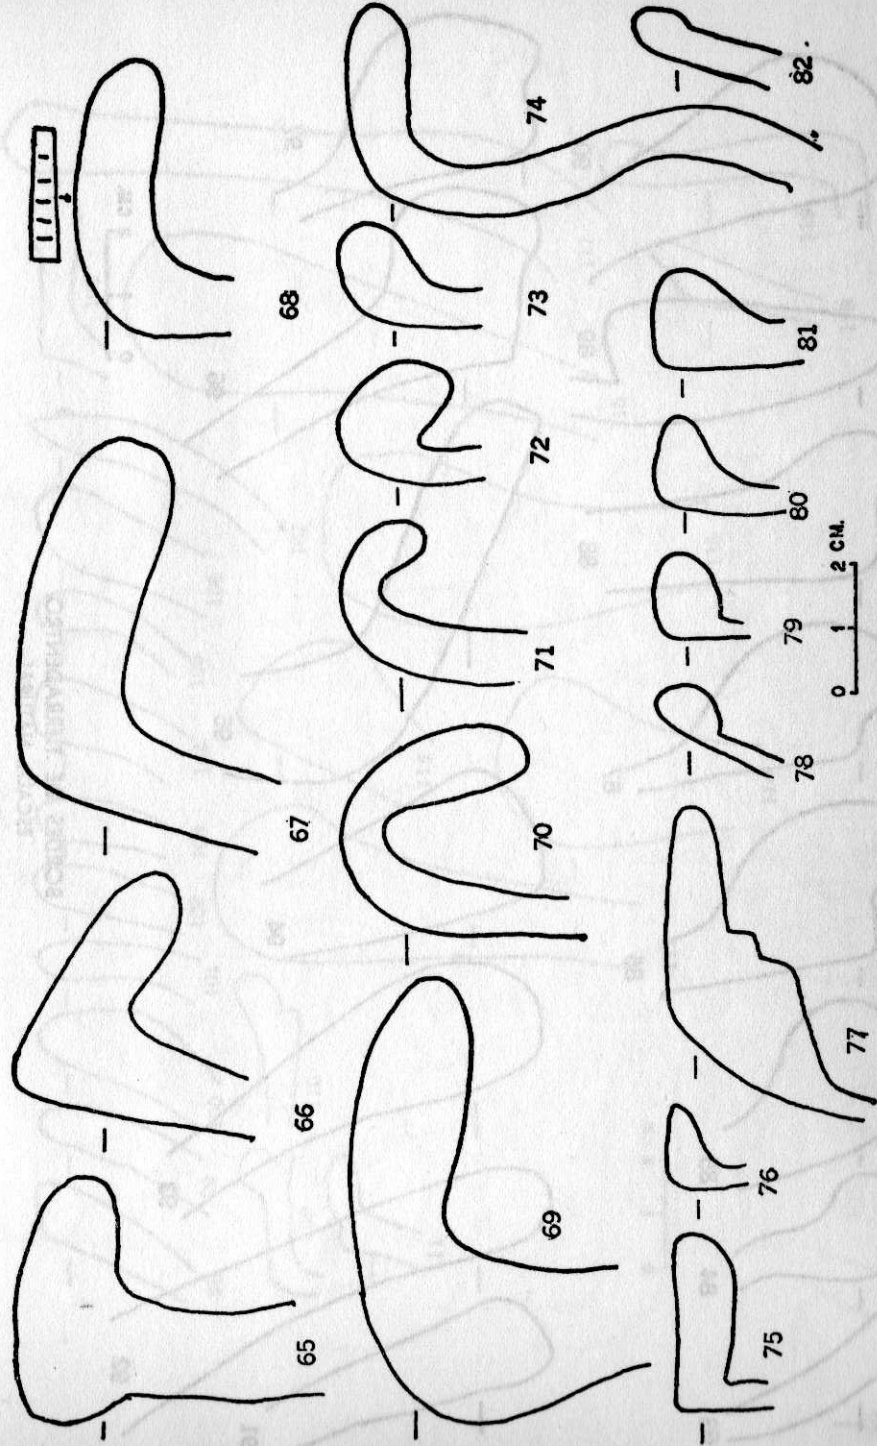

Plano de la Tumba No. 2

LAMINA No. 2
Tres aspectos de la Tumba No. 2

LAMINA No. 3: Vasijas de las tumbas 1 y 2, Cementerio de Segovia

LAMINA No. 4: Restos humanos

1

2

3

4

TIERRADENTRO Cauca
 TUMBA No. 2
 SEGOVIA
 S. Long
 1967

BORDES DE TIERRADENTRO
 ESCALA: NATURAL

0 1 2 CM.

BORDES DE TIERRADENTRO
ESCALA NATURAL.

0 1 2 CM.

BORDES DE TIERRADENTRO
ESCALA: NATURAL

BORDES DE TIERRADENTRO
ESCALA: NATURAL

EL VOLADOR

Curvas de nivel de 50 cms..

Julio de 1967 S. Long.

El Tablón, Cauca
(Tierradentro)

continua en siguiente pág.>

El Tablón, Cauca
(Tierradentro)

**El Rodeo
Cauco (Tierradentro)**

1600
1550
1500
1450
1400
1350
1300

1200
1100
1000
900
800
700

650
600
550

10 M.

CEMENTERIO DE SEGOVIA
Cauca (Tierradentro)

CEMENTERIO DE SEGOVIA
Cauca (Tierradentro)

Mapa de EL MARNE

Cauca (Tierradentro)

Curvas de nivel cada 50 cms.