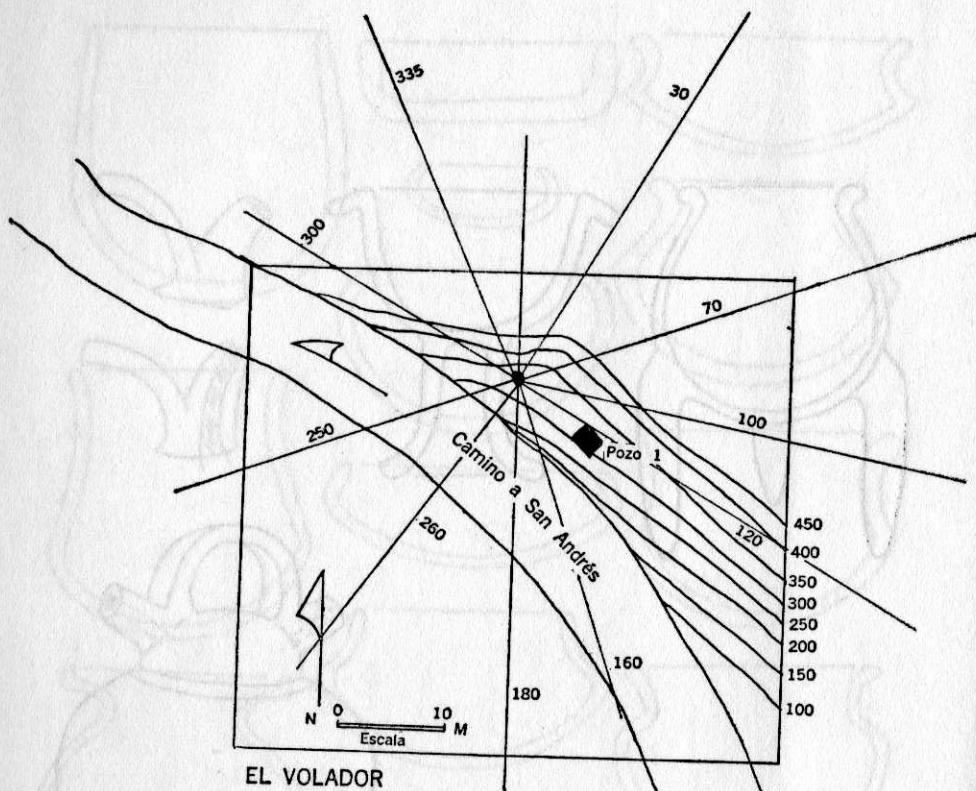

0 1 2 CM.

CERAMICA INCISA DE EL VOLADOR
ESCALA: NATURAL

0 1 2 CM.

CERAMICA INCISA DE EL MARNE
ESCALA: NATURAL

0 1 2 CM.

CERAMICA INCISA, CABEZA DE SERPIENTE APPLIQUE, VOLANTE DE HUSO Y CERAMICA BICROMA DE EL RODEO
ESCALA: NATURAL

EL VOLADOR

Curvas de nivel de 50 cms..

Julio de 1967 S. Long.

El Tablón, Cauca
(Tierradentro)

continua en siguiente pág.>

El Tablón, Cauca
(Tierradentro)

**El Rodeo
Cauco (Tierradentro)**

1600
1550
1500
1450
1400
1350
1300

1200
1100
1000
900
800
700

650
600
550

10 M.

CEMENTERIO DE SEGOVIA
Cauca (Tierradentro)

CEMENTERIO DE SEGOVIA
Cauca (Tierradentro)

Mapa de EL MARNE

Cauca (Tierradentro)

Curvas de nivel cada 50 cms.