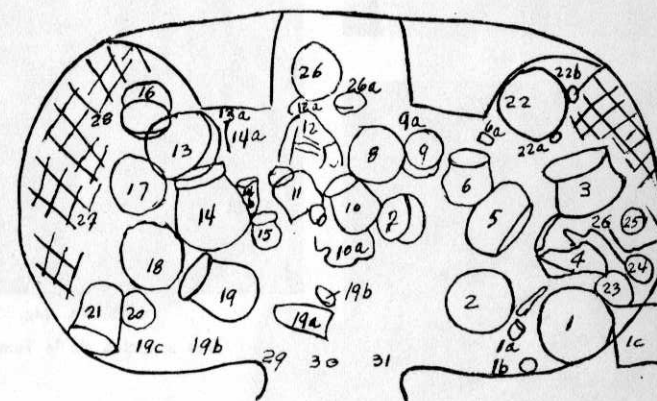

LAMINA No. 1 1. Valle del Marne

LAMINA No. 1 2. Tumba No. 2

LAMINA No. 1
3. Cementerio de Segovia

LAMINA No. 1
4. Pozo 7, Pared Este

LAMINA No. 1 5. Pozo 9, El Tablón

LAMINA No. 2: Cerámica de la Tumba No. 2

Plano de la Tumba No. 2

LAMINA No. 2
Tres aspectos de la Tumba No. 2

LAMINA No. 3: Vasijas de las tumbas 1 y 2, Cementerio de Segovia

LAMINA No. 4: Restos humanos

1

2

3

4

EL VOLADOR

Curvas de nivel de 50 cms..

Julio de 1967 S. Long.

El Tablón, Cauca
(Tierradentro)

continua en siguiente pág.>

El Tablón, Cauca
(Tierradentro)

**El Rodeo
Cauco (Tierradentro)**

1600
1550
1500
1450
1400
1350
1300

1200
1100
1000
900
800
700

650
600
550

10 M.

CEMENTERIO DE SEGOVIA
Cauca (Tierradentro)

CEMENTERIO DE SEGOVIA
Cauca (Tierradentro)

Mapa de EL MARNE

Cauca (Tierradentro)

Curvas de nivel cada 50 cms.