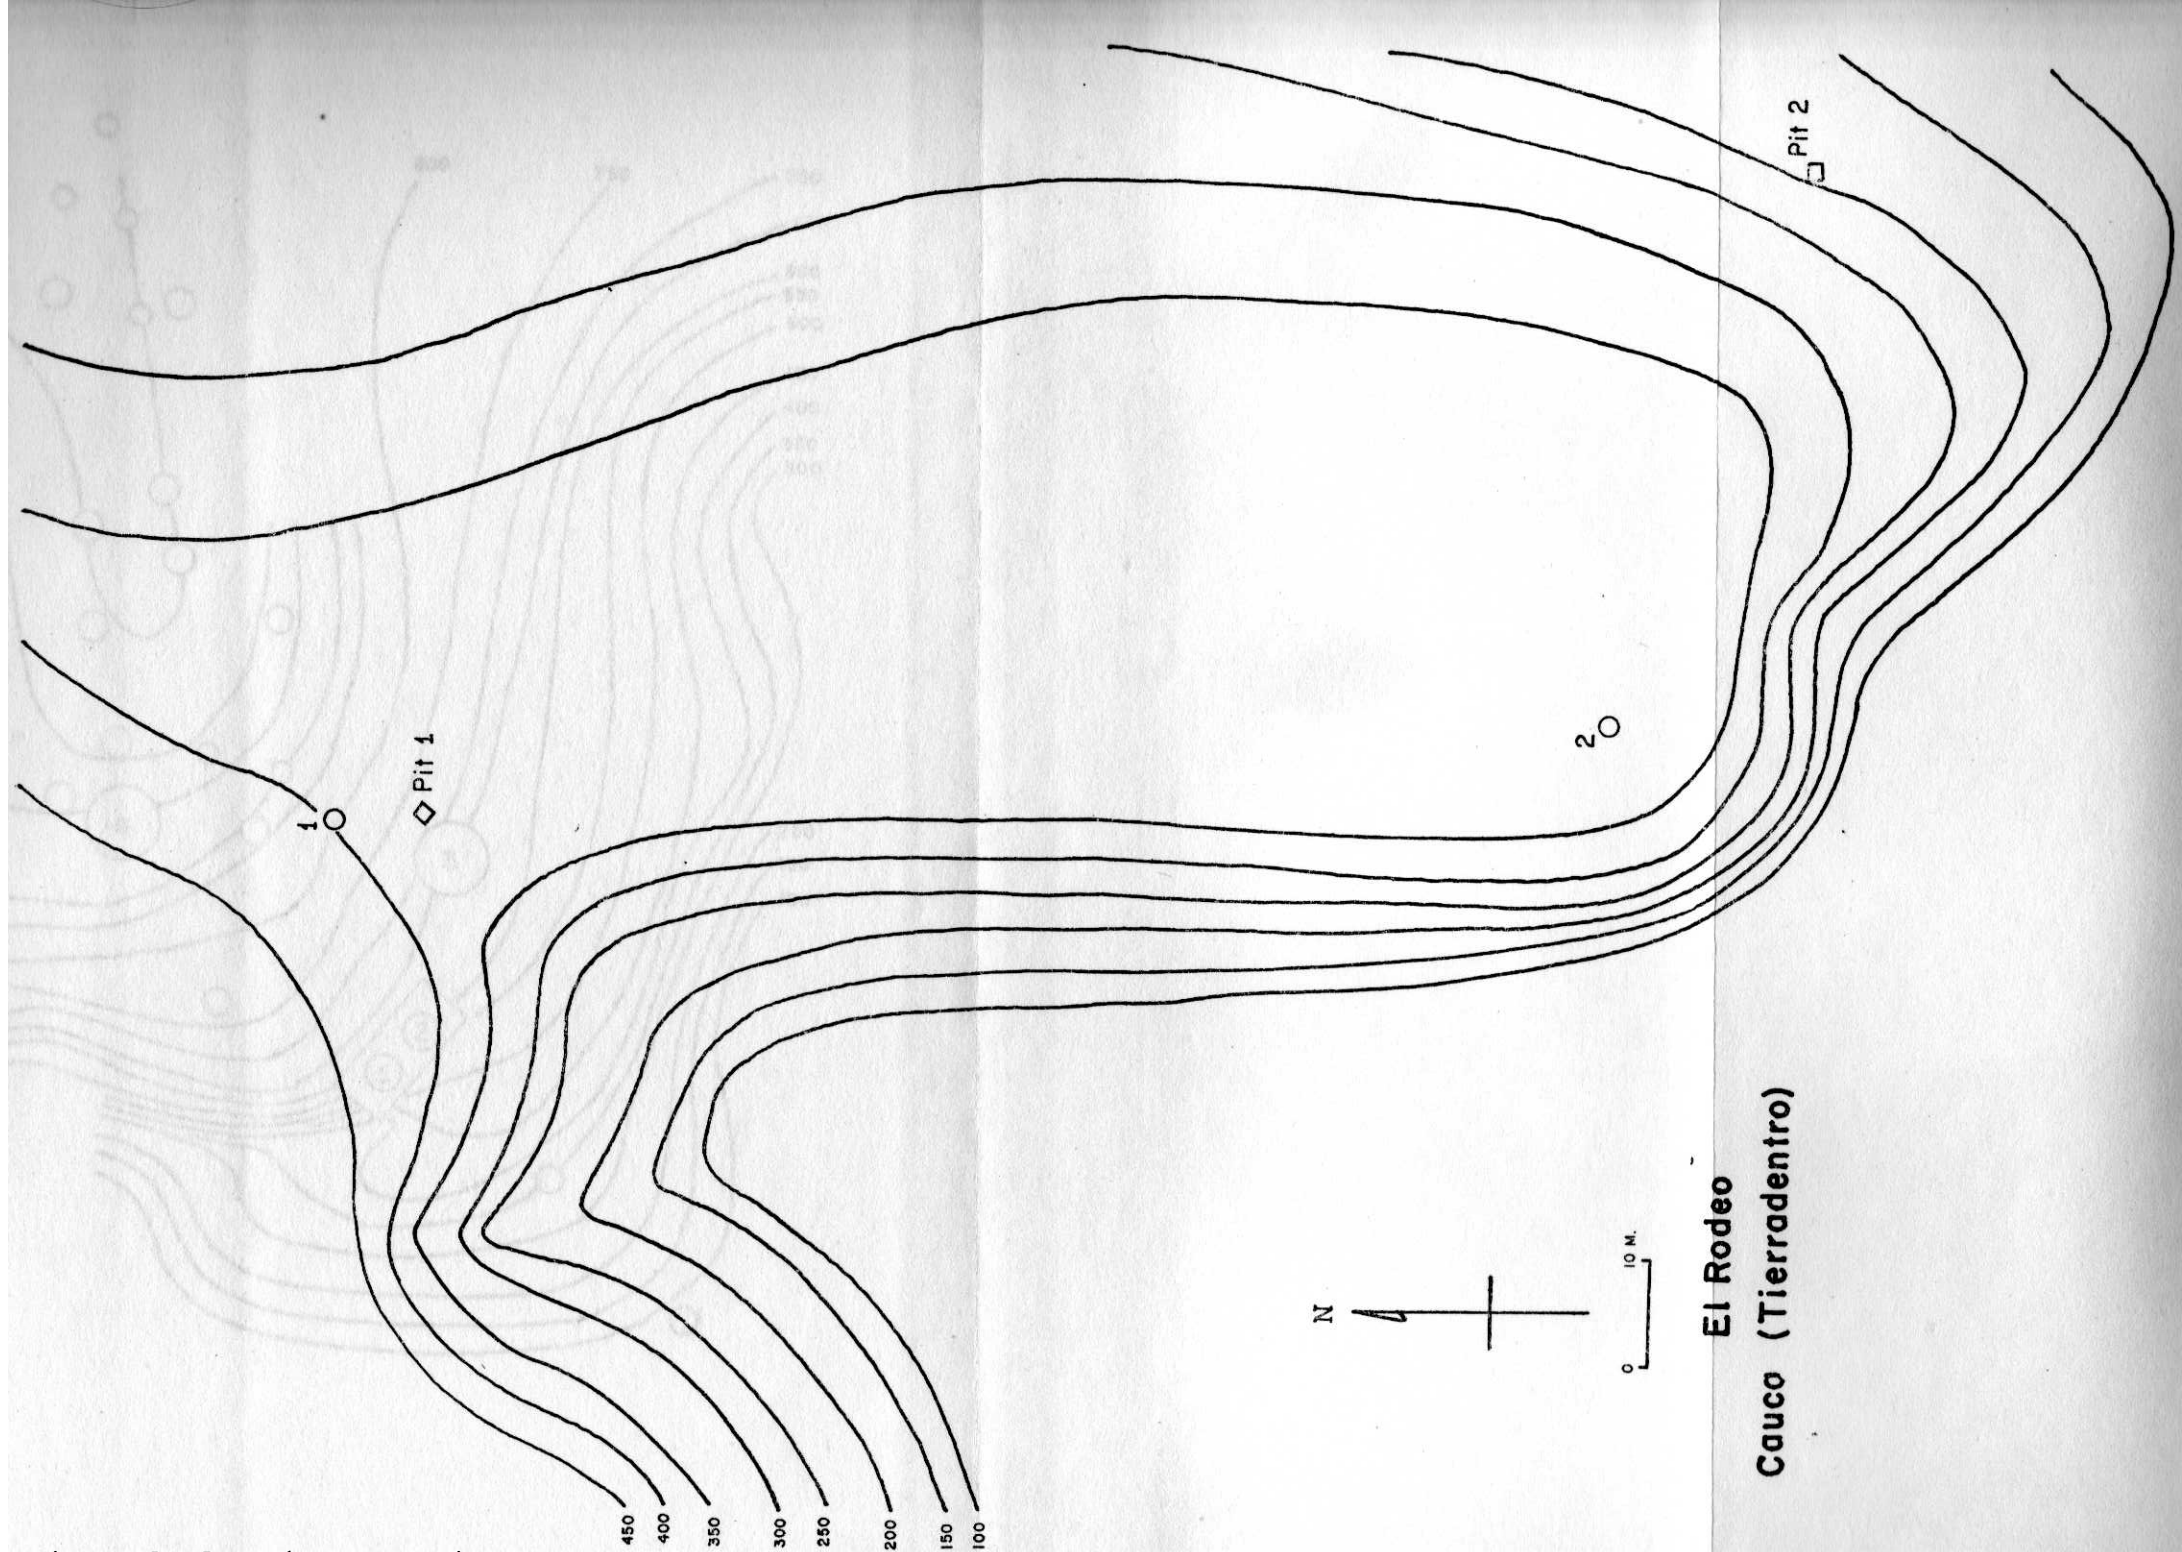

EL VOLADOR

Curvas de nivel de 50 cms..

Julio de 1967 S. Long.

El Tablón, Cauca
(Tierradentro)

continua en siguiente pág.>

El Tablón, Cauca
(Tierradentro)

**El Rodeo
Cauco (Tierradentro)**

1600
1550
1500
1450
1400
1350
1300

1200
1100
1000
900
800
700

650
600
550

10 M.

CEMENTERIO DE SEGOVIA
Cauca (Tierradentro)

CEMENTERIO DE SEGOVIA
Cauca (Tierradentro)

Mapa de EL MARNE

Cauca (Tierradentro)

Curvas de nivel cada 50 cms.