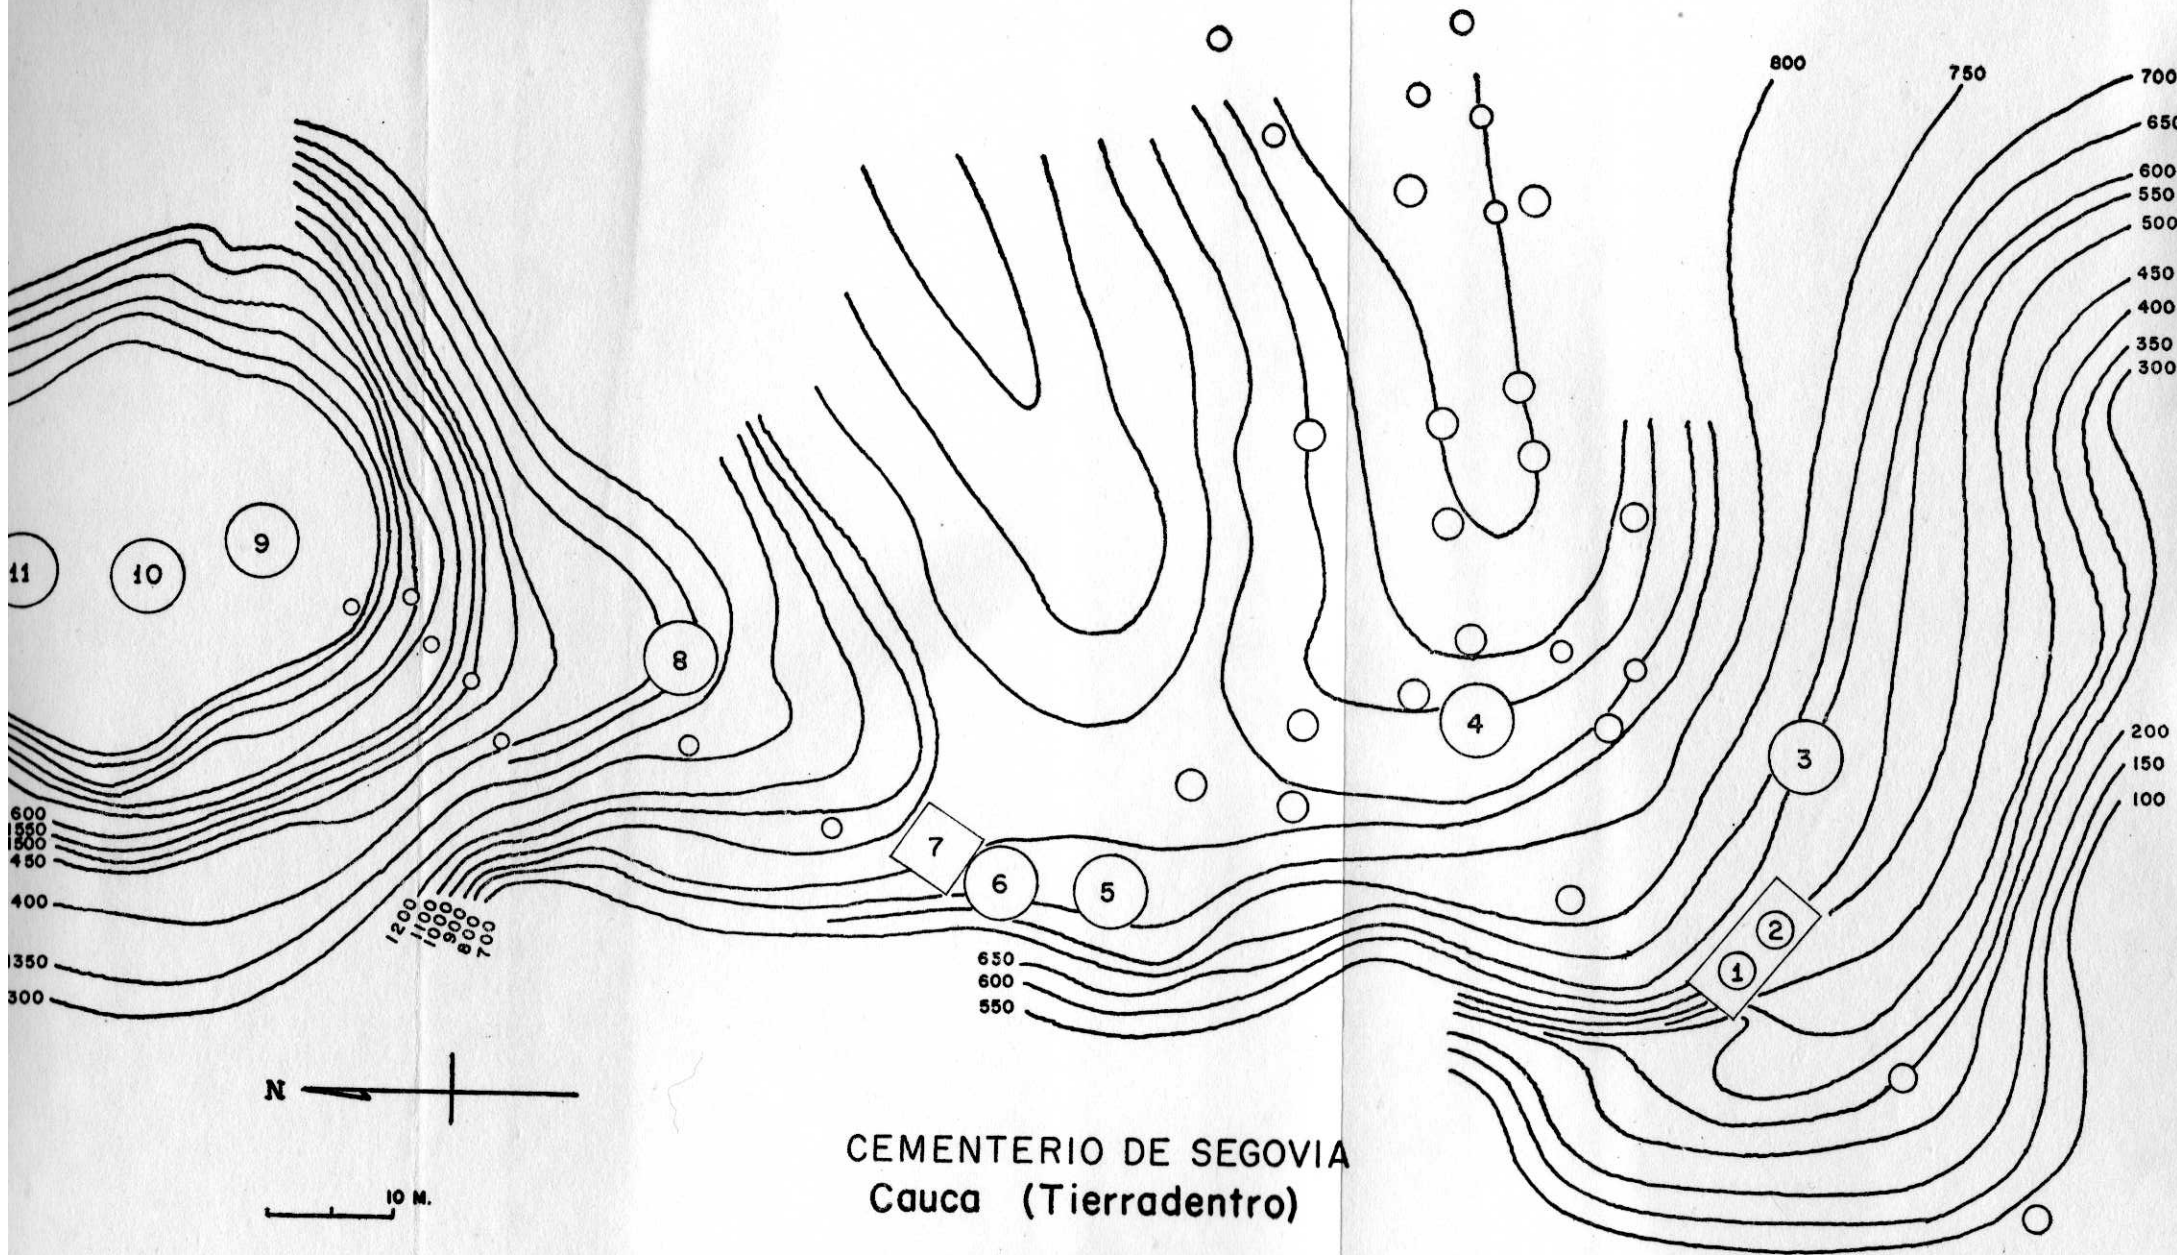

EL VOLADOR

Curvas de nivel de 50 cms..

Julio de 1967 S. Long.

El Tablón, Cauca
(Tierradentro)

continua en siguiente pág.>

El Tablón, Cauca
(Tierradentro)

**El Rodeo
Cauco (Tierradentro)**

1600
1550
1500
1450
1400
1350
1300

1200
1100
1000
900
800
700

650
600
550

10 M.

CEMENTERIO DE SEGOVIA
Cauca (Tierradentro)

CEMENTERIO DE SEGOVIA
Cauca (Tierradentro)

Mapa de EL MARNE

Cauca (Tierradentro)

Curvas de nivel cada 50 cms.