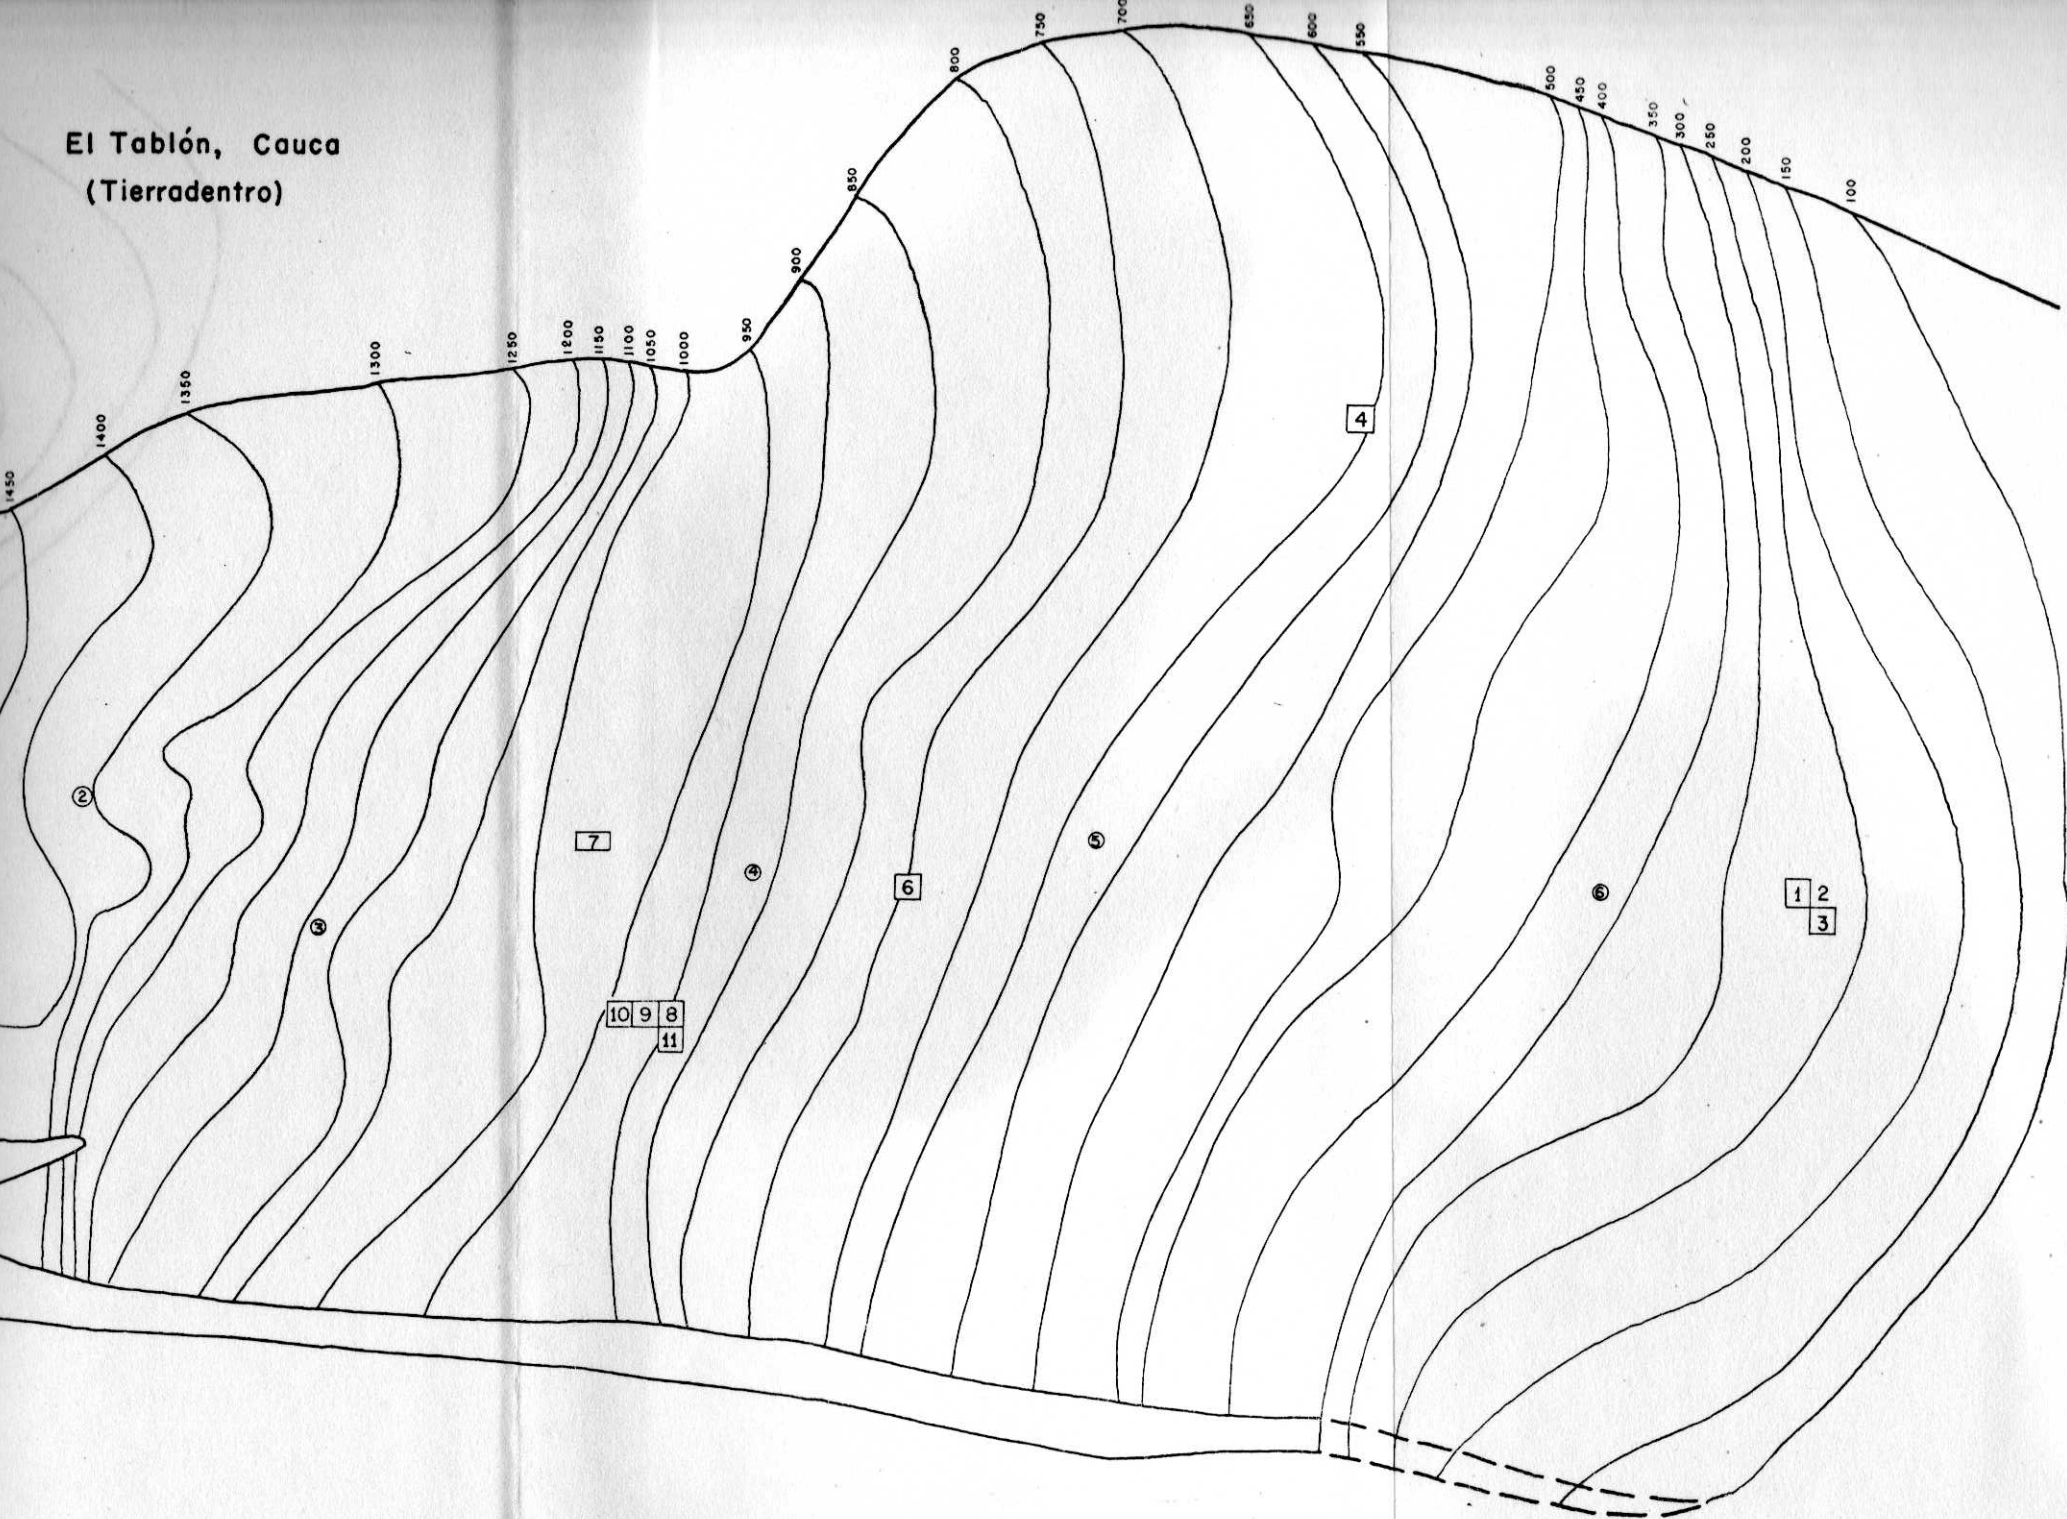

EL VOLADOR

Curvas de nivel de 50 cms..

Julio de 1967 S. Long.

El Tablón, Cauca
(Tierradentro)

continua en siguiente pág.>

El Tablón, Cauca
(Tierradentro)

**El Rodeo
Cauco (Tierradentro)**

1600
1550
1500
1450
1400
1350
1300

1200
1100
1000
900
800
700

650
600
550

10 M.

CEMENTERIO DE SEGOVIA
Cauca (Tierradentro)

CEMENTERIO DE SEGOVIA
Cauca (Tierradentro)

Mapa de EL MARNE

Cauca (Tierradentro)

Curvas de nivel cada 50 cms.