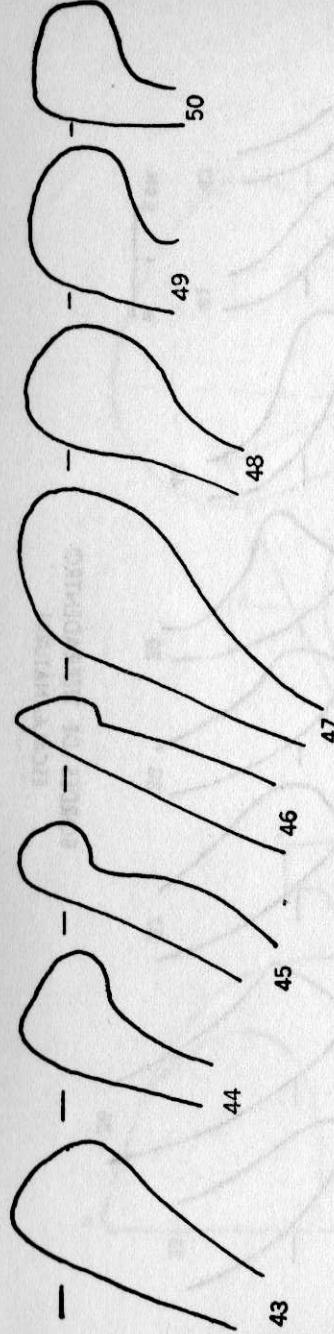

LAMINA No. 1 1. Valle del Marne

LAMINA No. 1 2. Tumba No. 2

LAMINA No. 1
3. Cementerio de Segovia

LAMINA No. 1
4. Pozo 7, Pared Este

LAMINA No. 1 5. Pozo 9, El Tablón

LAMINA No. 2: Cerámica de la Tumba No. 2

Plano de la Tumba No. 2

LAMINA No. 2
Tres aspectos de la Tumba No. 2

LAMINA No. 3: Vasijas de las tumbas 1 y 2, Cementerio de Segovia

LAMINA No. 4: Restos humanos

1

2

3

4

LAMINA No. 5: Vasijas Nos. 1, 2, 4, 5, 6, 7 y 8 procedentes de Pedregal.
Vasija No. 3 procedente del Cementerio de Segovia y exhumada por Horst Nachtigall

5

6

7

8

LAMINA No. 5: Vasijas Nos. 1, 2, 4, 5, 6, 7, y 8 procedentes de Pedregal.

TIERRADENTRO Cauca
 TUMBA No. 2
 SEGOVIA
 S. Long
 1967

BORDES DE TIERRADENTRO
 ESCALA: NATURAL

0 1 2 CM.

BORDES DE TIERRADENTRO
ESCALA NATURAL.

0 1 2 CM.

BORDES DE TIERRADENTRO
ESCALA: NATURAL

BORDES DE TIERRADENTRO
ESCALA: NATURAL