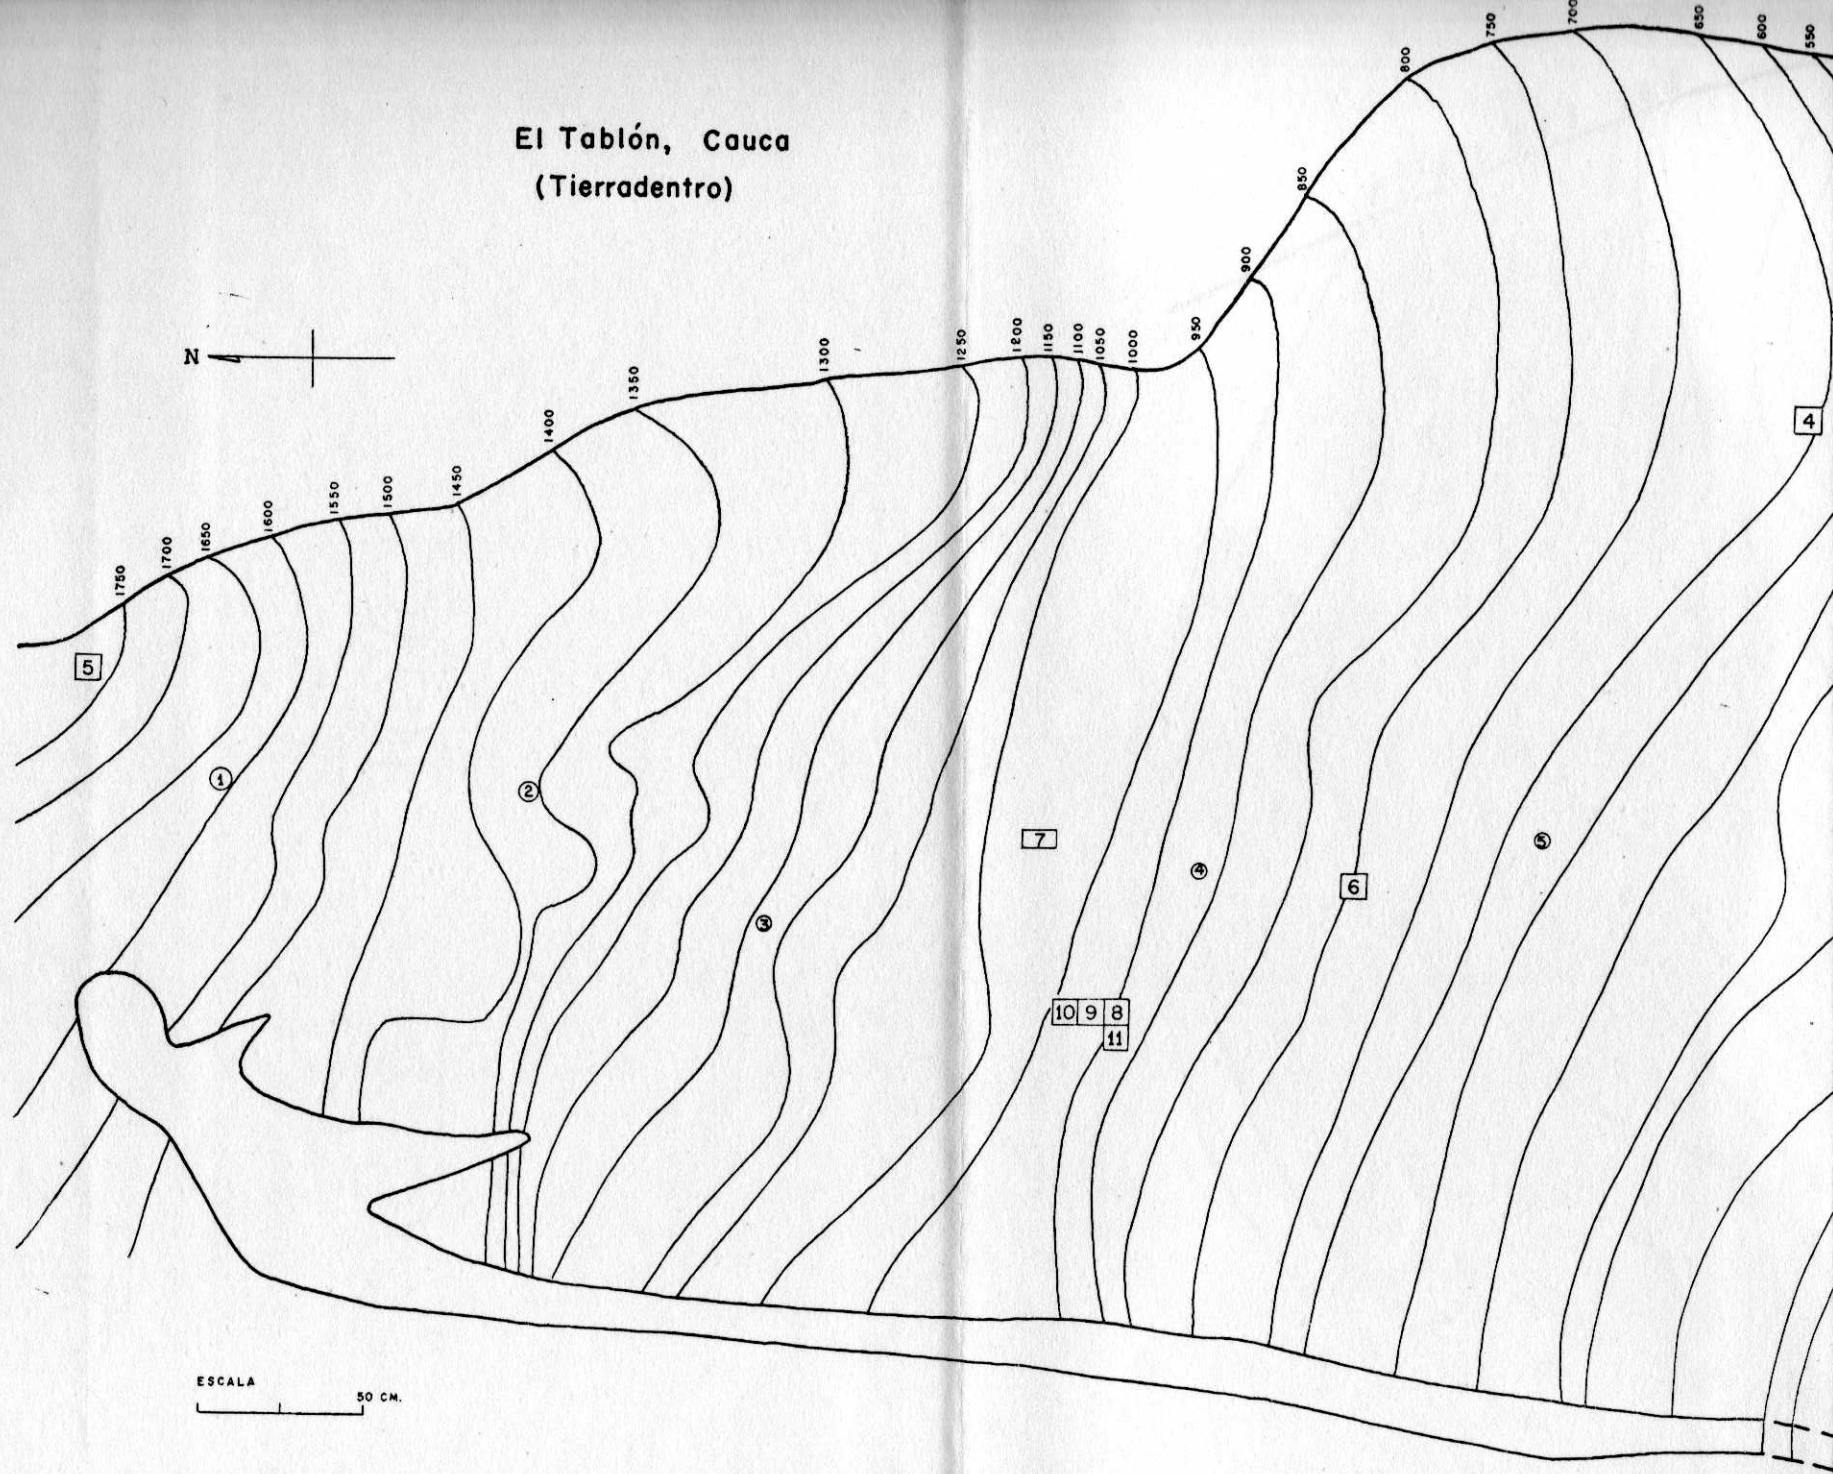

0 1 2 CM.

CERAMICA INCISA DE EL VOLADOR
ESCALA: NATURAL

0 1 2 CM.

CERAMICA INCISA DE EL MARNE
ESCALA: NATURAL

0 1 2 CM.

CERAMICA INCISA, CABEZA DE SERPIENTE APPLIQUE, VOLANTE DE HUSO Y CERAMICA BICROMA DE EL RODEO
ESCALA: NATURAL

EL VOLADOR

Curvas de nivel de 50 cms..

Julio de 1967 S. Long.

El Tablón, Cauca
(Tierradentro)

continua en siguiente pág.>

El Tablón, Cauca
(Tierradentro)

**El Rodeo
Cauco (Tierradentro)**

1600
1550
1500
1450
1400
1350
1300

1200
1100
1000
900
800
700

650
600
550

10 M.

CEMENTERIO DE SEGOVIA
Cauca (Tierradentro)

CEMENTERIO DE SEGOVIA
Cauca (Tierradentro)

Mapa de EL MARNE

Cauca (Tierradentro)

Curvas de nivel cada 50 cms.