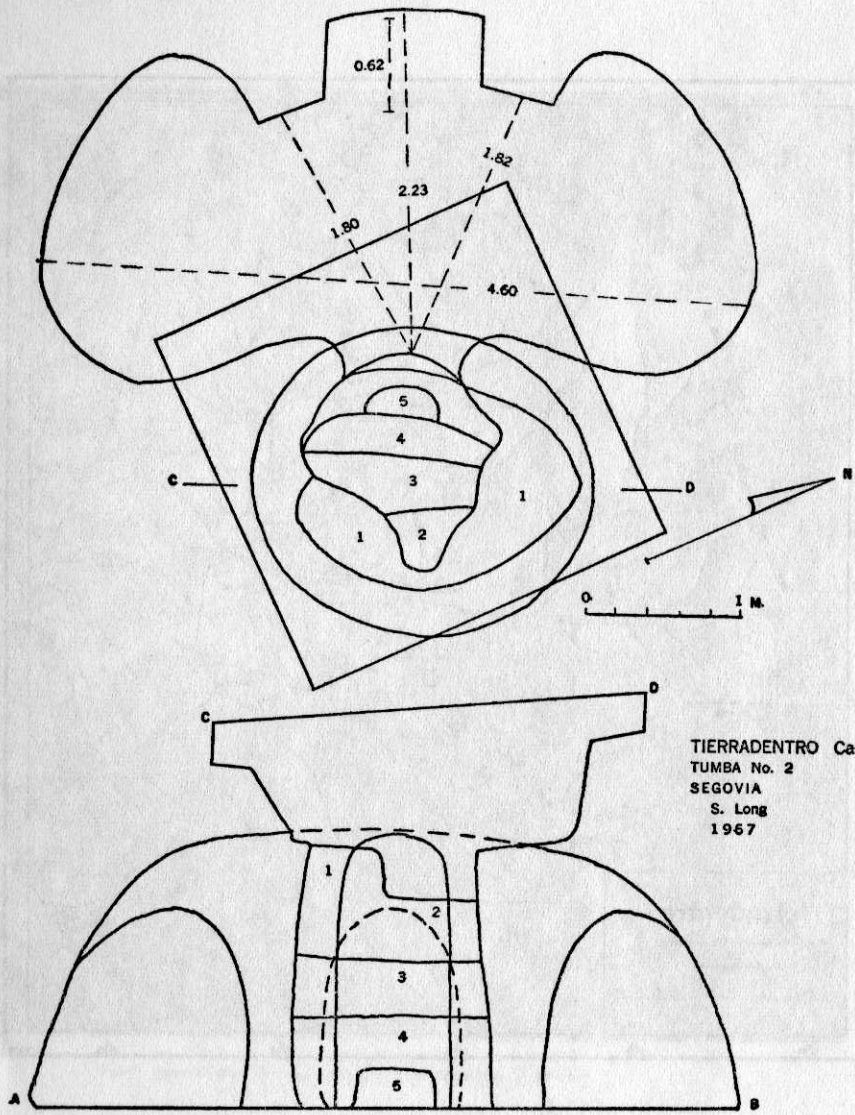

Plano de la Tumba No. 2

LAMINA No. 2
Tres aspectos de la Tumba No. 2

LAMINA No. 3: Vasijas de las tumbas 1 y 2, Cementerio de Segovia

LAMINA No. 4: Restos humanos

1

2

3

4

TIERRADENTRO Cauca
 TUMBA No. 2
 SEGOVIA
 S. Long
 1967

BORDES DE TIERRADENTRO
 ESCALA: NATURAL

0 1 2 CM.

BORDES DE TIERRADENTRO
ESCALA NATURAL.

0 1 2 CM.

BORDES DE TIERRADENTRO
ESCALA: NATURAL

BORDES DE TIERRADENTRO
ESCALA: NATURAL

1200
1100
1000
900
800
700

650
600
550

10 M.

CEMENTERIO DE SEGOVIA
Cauca (Tierradentro)

CEMENTERIO DE SEGOVIA
Cauca (Tierradentro)

Mapa de EL MARNE

Cauca (Tierradentro)

Curvas de nivel cada 50 cms.