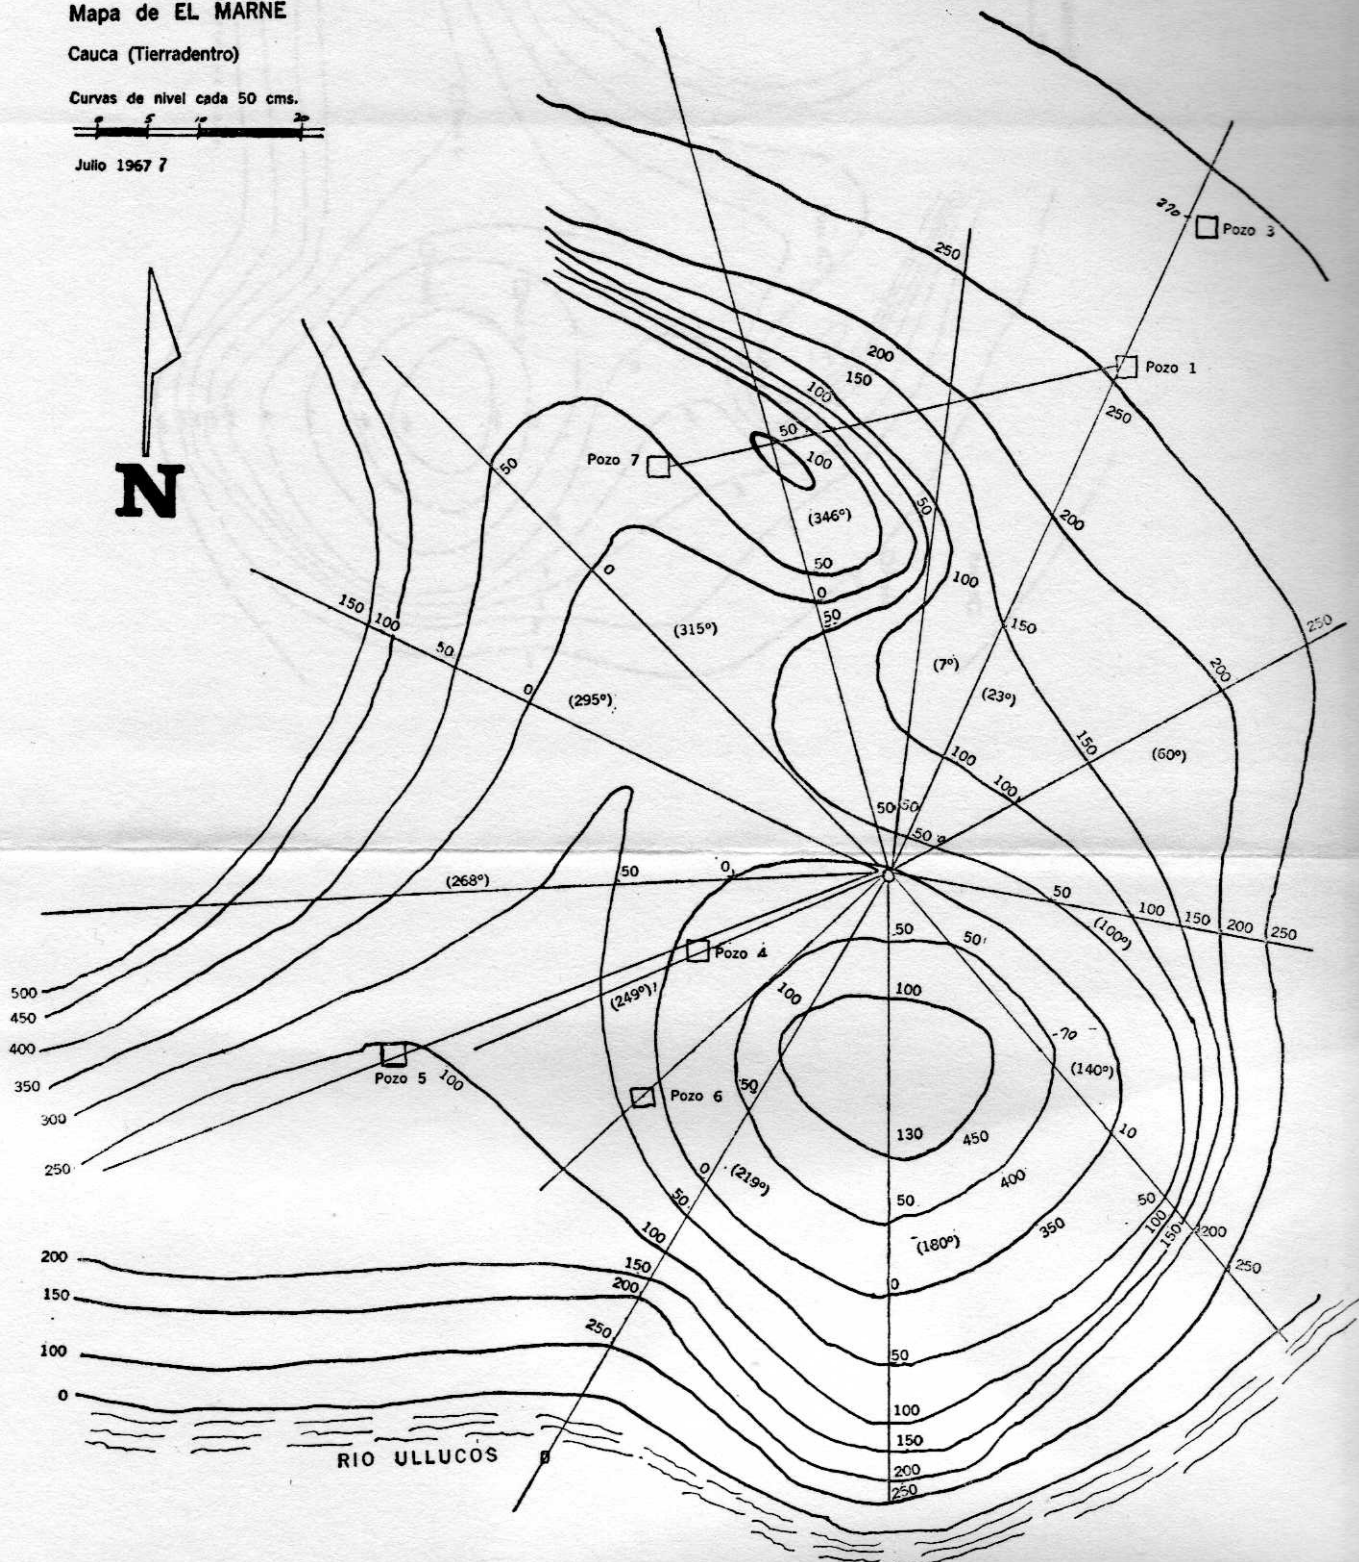

LAMINA No. 1 1. Valle del Marne

LAMINA No. 1 2. Tumba No. 2

LAMINA No. 1
3. Cementerio de Segovia

LAMINA No. 1
4. Pozo 7, Pared Este

LAMINA No. 1 5. Pozo 9, El Tablón

LAMINA No. 2: Cerámica de la Tumba No. 2

EL VOLADOR

Curvas de nivel de 50 cms..

Julio de 1967 S. Long.

El Tablón, Cauca
(Tierradentro)

continua en siguiente pág.>

El Tablón, Cauca
(Tierradentro)

**El Rodeo
Cauco (Tierradentro)**

1600
1550
1500
1450
1400
1350
1300

1200
1100
1000
900
800
700

650
600
550

10 M.

CEMENTERIO DE SEGOVIA
Cauca (Tierradentro)

CEMENTERIO DE SEGOVIA
Cauca (Tierradentro)

Mapa de EL MARNE

Cauca (Tierradentro)

Curvas de nivel cada 50 cms.

Julio 1967 7

EL MARNE
Cauca (Tierradentro)