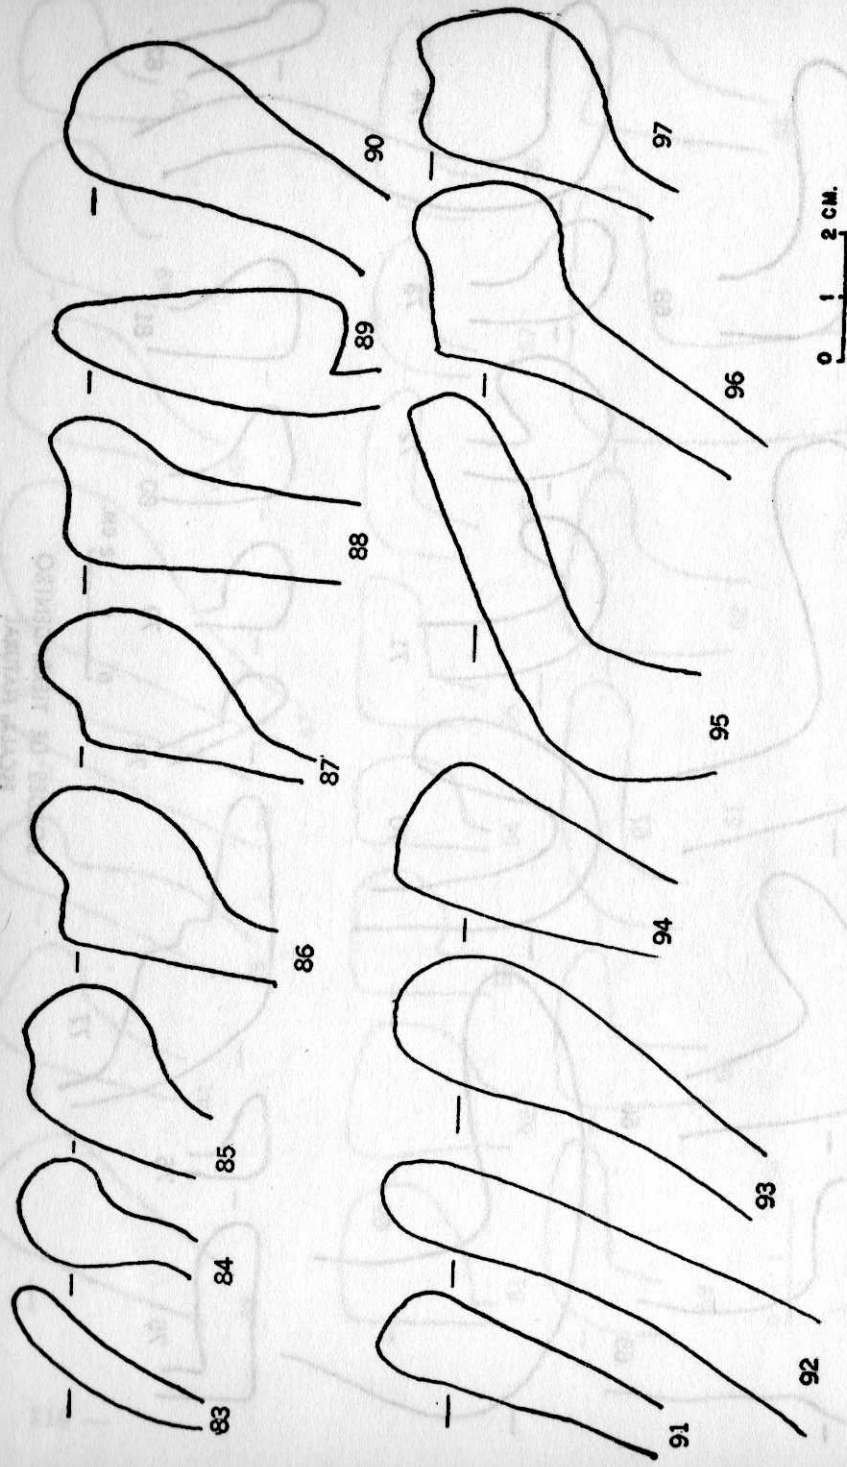

Plano de la Tumba No. 2

LAMINA No. 2
Tres aspectos de la Tumba No. 2

LAMINA No. 3: Vasijas de las tumbas 1 y 2, Cementerio de Segovia

LAMINA No. 4: Restos humanos

1

2

3

4

TIERRADENTRO Cauca
 TUMBA No. 2
 SEGOVIA
 S. Long
 1967

BORDES DE TIERRADENTRO
 ESCALA: NATURAL

0 1 2 CM.

BORDES DE TIERRADENTRO
ESCALA NATURAL.

0 1 2 CM.

BORDES DE TIERRADENTRO
ESCALA: NATURAL

BORDES DE TIERRADENTRO
ESCALA: NATURAL

EL VOLADOR

Curvas de nivel de 50 cms..

Julio de 1967 S. Long.

El Tablón, Cauca
(Tierradentro)

continua en siguiente pág.>

El Tablón, Cauca
(Tierradentro)

**El Rodeo
Cauco (Tierradentro)**

1600
1550
1500
1450
1400
1350
1300

1200
1100
1000
900
800
700

650
600
550

10 M.

CEMENTERIO DE SEGOVIA
Cauca (Tierradentro)

CEMENTERIO DE SEGOVIA
Cauca (Tierradentro)

Mapa de EL MARNE

Cauca (Tierradentro)

Curvas de nivel cada 50 cms.