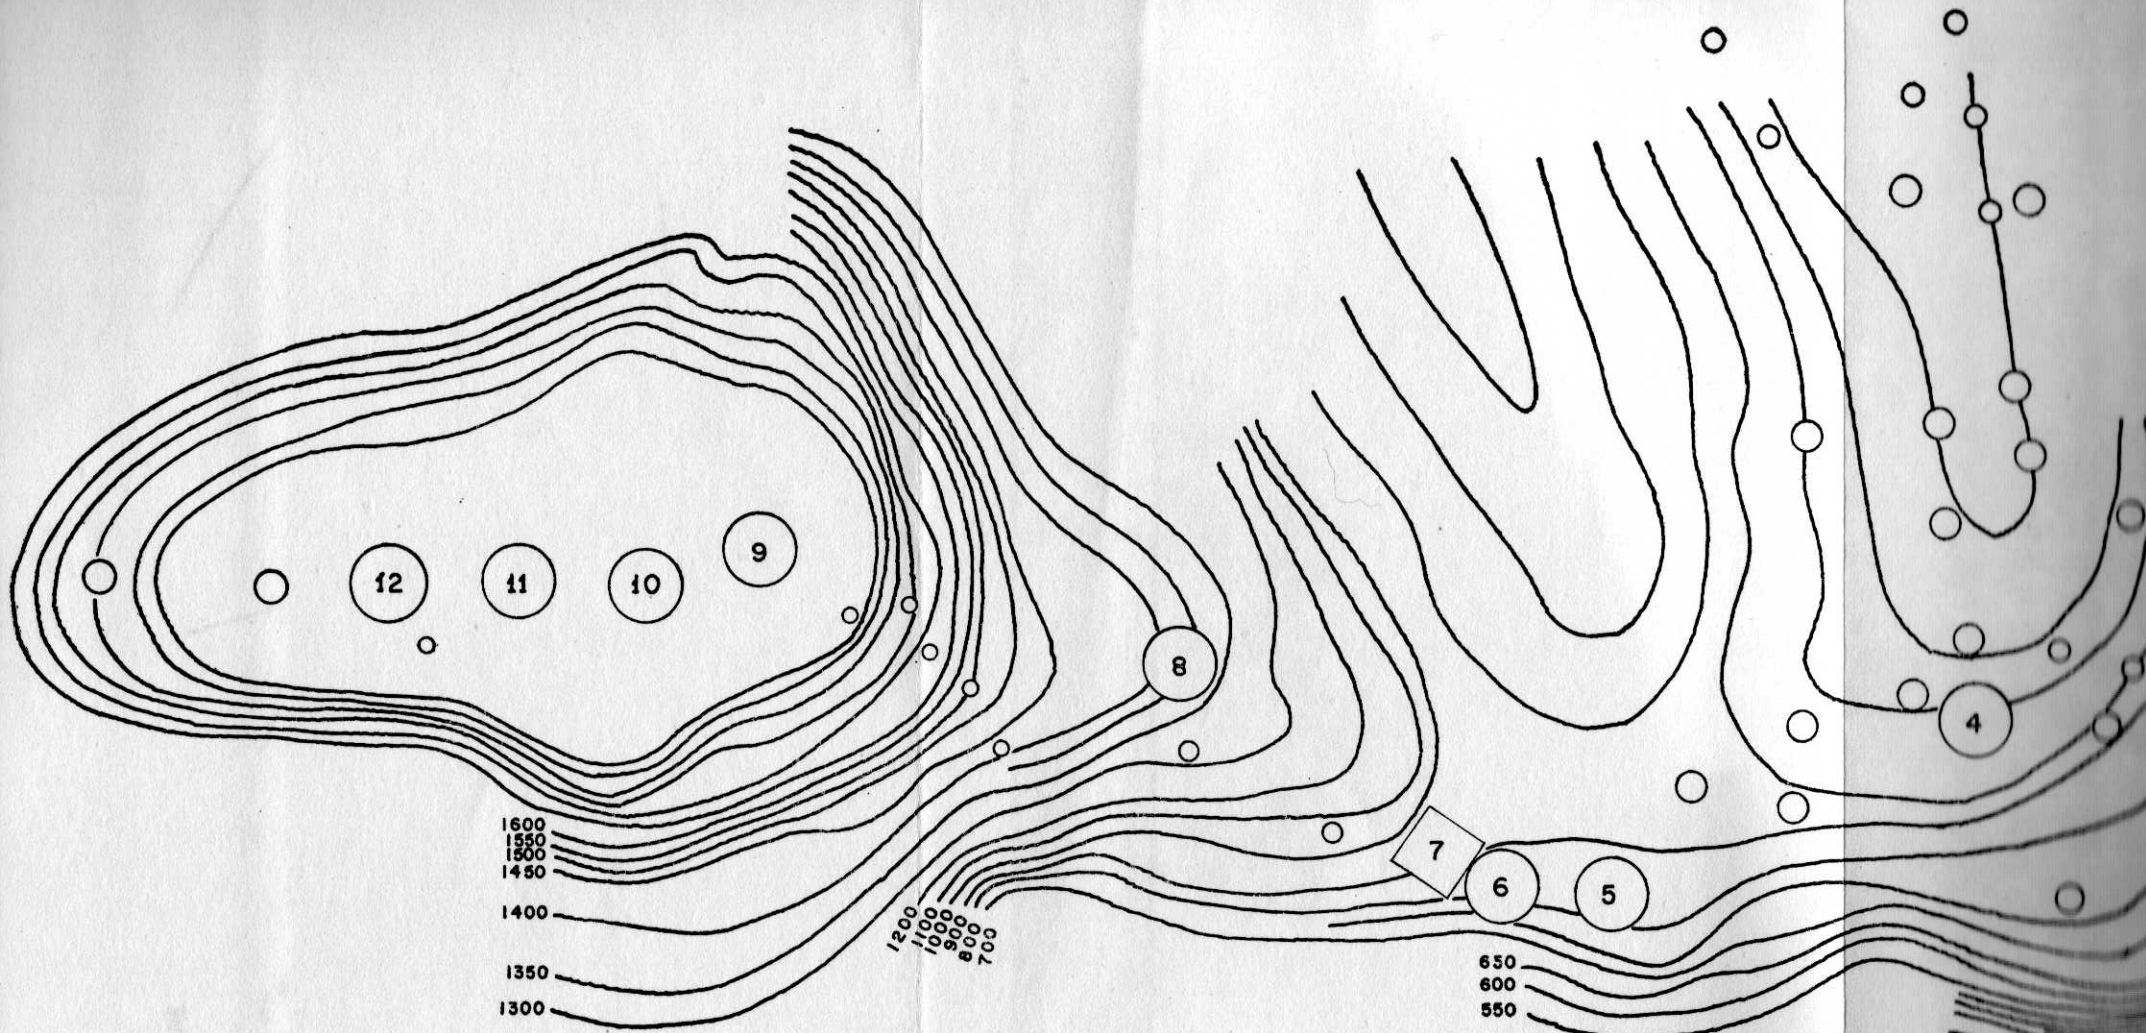

EL VOLADOR

Curvas de nivel de 50 cms..

Julio de 1967 S. Long.

El Tablón, Cauca
(Tierradentro)

continua en siguiente pág.>

El Tablón, Cauca
(Tierradentro)

**El Rodeo
Cauco (Tierradentro)**

1600
1550
1500
1450
1400
1350
1300

1200
1100
1000
900
800
700

650
600
550

10 M.

CEMENTERIO DE SEGOVIA
Cauca (Tierradentro)

CEMENTERIO DE SEGOVIA
Cauca (Tierradentro)

Mapa de EL MARNE

Cauca (Tierradentro)

Curvas de nivel cada 50 cms.